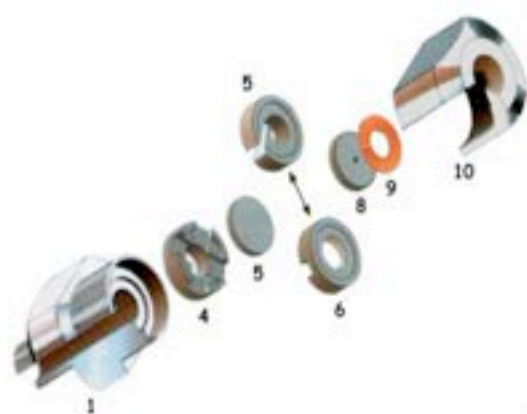

P4

Code	Description	Pos.
06000	Body P4	1
0610XX	Core Central P4 Tungsten Carbide H=XX	3
05100	Plaque Tungsten Carbide	5
05219XXW	1 Way Swirl Tungsten Carbide with Seat	6
0540XX	Nozzle Tungsten Carbide 19x3 Hole XX mm	8
05500	Copper Ring	9
06200	Head P4	10

P5