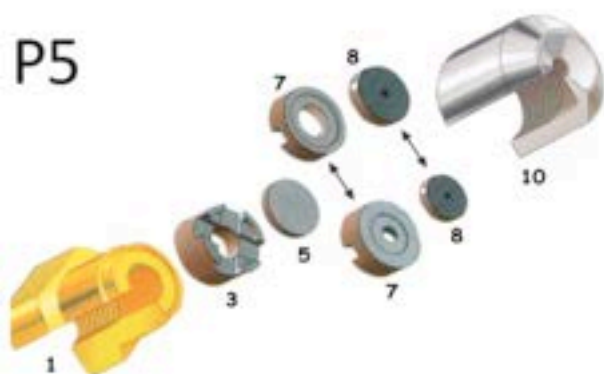

P2

Code	Description	Pos.
03000	Body P2 3/4"	1
03100	Aluminium Ring	2
03200	Core Central P2	3
05100	Plaque Tungsten Carbide	5
052XX	1 Way Swirl Sintered Steel H=X mm.	6
053XX	3 Way Swirl Sintered Steel H=X mm.	7
0540XX	Nozzle Tungsten Carbide 19x3 Hole XX mm	8
05500	Copper Ring	9
03300	Head P2	10

P3

Code	Description	Pos.
02000	Body P3 3/8"-3/4"	1
02200	Core Central P3 Steel H=13 mm	3
02200W	Core Central P3 Tungsten Carbide H=13mm	3
05100	Plaque Tungsten Carbide	5
021XX	4 Ways Swirl Tungsten Carbide H=XX mm.	6
0540XX	Nozzle Tungsten Carbide 19x3 Hole=XX mm	8
05500	Copper Ring	9
02300	Head P3	10

P4

Code	Description	Pos.
06000	Body P4	1
0610XX	Core Central P4 Tungsten Carbide H=XX	3
05100	Plaque Tungsten Carbide	5
05219XXW	1 Way Swirl Tungsten Carbide with Seat	6
0540XX	Nozzle Tungsten Carbide 19x3 Hole XX mm	8
05500	Copper Ring	9
06200	Head P4	10

P5

Code	Description	Pos.
07034	Body 3/4"	1
07000	Body 3/8"	1
07115	Core Central P5 Tungsten Carbide H=15 mm. (7+8)	3
07015	Core Central P5 Tungsten Carbide H=15 mm. (5+10)	3
05100	Plaque Tungsten Carbide	5
054007	Nozzle Tungsten Carbide 19x3 Hole 0,7 mm	8
0531368W	3 Ways Swirl Conical Hole Tungsten Carbide Seat 13	7
07200	Head P5	10