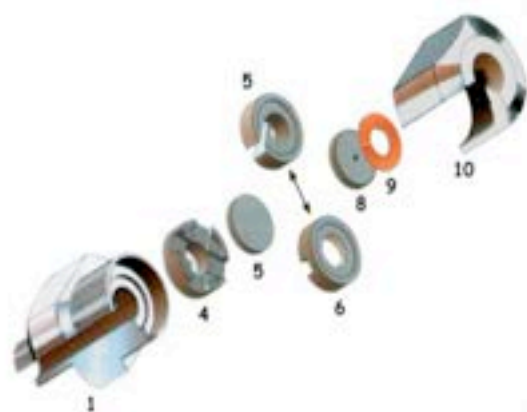

P4

Code	Description	Pos.
06000	Body P4	1
0610XX	Core Central P4 Tungsten Carbide H=XX	3
05100	Plaque Tungsten Carbide	5
05219XXW	1 Way Swirl Tungsten Carbide with Seat	6
0540XX	Nozzle Tungsten Carbide 19x3 Hole XX mm	8
05500	Copper Ring	9
06200	Head P4	10

P5