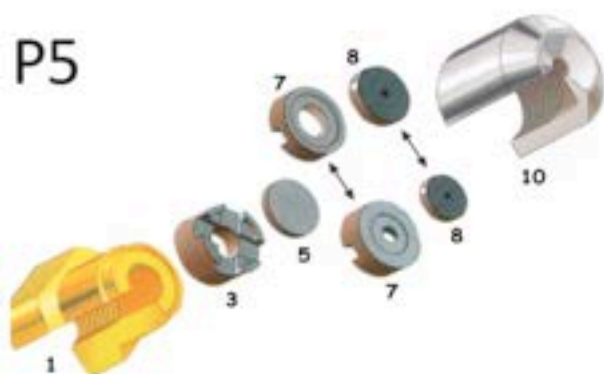

## SPRAY DRIER NOZZLES AND ACCESSORIES

Code	Description	Pos.
04700	Body P1 3/4" 3/8"	1
04800	Packing O-R	2
04900	Core Central P1	3
05000	Packing O-R	4
05100	Plaque Tungsten Carbide	5
0520X	1 Way Swirl Sintered Steel H=X mm.	6
0530X	3 Way Swirl Sintered Steel H=X mm.	7
0540XX	Nozzle Tungsten Carbide 19x3 Hole XX mm	8
05500	Copper Ring	9
05600	Head P1	10

Code	Description	Pos.
03000	Body P2 3/4"	1
03100	Aluminium Ring	2
03200	Core Central P2	3
05100	Plaque Tungsten Carbide	5
052XX	1 Way Swirl Sintered Steel H=X mm.	6
053XX	3 Way Swirl Sintered Steel H=X mm.	7
0540XX	Nozzle Tungsten Carbide 19x3 Hole XX mm	8
05500	Copper Ring	9
03300	Head P2	10

Code	Description	Pos.
02000	Body P3 3/8"-3/4"	1
02200	Core Central P3 Steel H=13 mm	3
02200W	Core Central P3 Tungsten Carbide H=13mm	3
05100	Plaque Tungsten Carbide	5
021XX	4 Ways Swirl Tungsten Carbide H=XX mm.	6
0540XX	Nozzle Tungsten Carbide 19x3 Hole=XX mm	8
05500	Copper Ring	9
02300	Head P3	10

P5

Code	Description	Pos.
07034	Body 3/4"	1
07000	Body 3/8"	1
07115	Core Central P5 Tungsten Carbide H=15 mm. (7+8)	3
07015	Core Central P5 Tungsten Carbide H=15 mm. (5+10)	3
05100	Plaque Tungsten Carbide	5
054007	Nozzle Tungsten Carbide 19x3 Hole 0,7 mm	8
0531368W	3 Ways Swirl Conical Hole Tungsten Carbide Seat 13	7
07200	Head P5	10