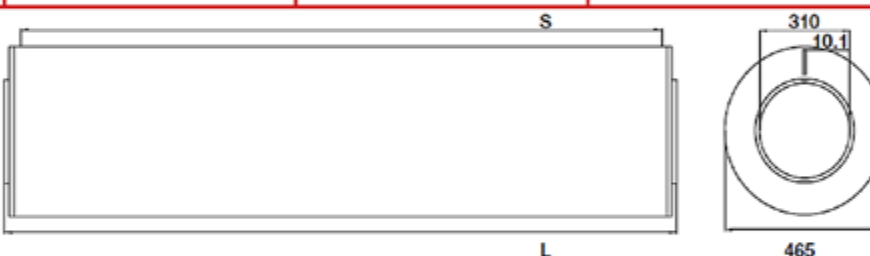

Seedex srl  
Via Falzarego, 9/9A - 41049 Sassuolo (Mo) Italy - Tel. +39 0536 905606 Fax +39 0536 815690  
[www.seedex.it](http://www.seedex.it) [mail@seedex.it](mailto:mail@seedex.it)

| SIZE       | L       | S       | DEVELOPMENT | DIAMETER |
|------------|---------|---------|-------------|----------|
| 720        | 723 mm  | 640 mm  | 720 mm      | 229 mm   |
| 720LL      | 823 mm  | 740 mm  | 720 mm      | 229 mm   |
| 720 XL     | 1023 mm | 940 mm  | 720 mm      | 229 mm   |
| 720 2XL    | 1323 mm | 1240 mm | 720 mm      | 229 mm   |
| 720 3XL    | 1600 mm | 1517 mm | 720 mm      | 229 mm   |
| 720 L=1720 | 1720 mm | 1637 mm | 720 mm      | 229 mm   |

| SIZE        | L       | S       | DEVELOPMENT | DIAMETER |
|-------------|---------|---------|-------------|----------|
| 1440        | 723 mm  | 640 mm  | 1440 mm     | 458 mm   |
| 1440 LL     | 823 mm  | 740 mm  | 1440 mm     | 458 mm   |
| 1440 XL     | 1023 mm | 940 mm  | 1440 mm     | 458 mm   |
| 1440=1123   | 1123 mm | 1040 mm | 1440 mm     | 458 mm   |
| 1440 2XL    | 1325 mm | 1240 mm | 1440 mm     | 458 mm   |
| 1440=1460   | 1460 mm | 1370 mm | 1440 mm     | 458 mm   |
| 1440 3XL    | 1600 mm | 1577 mm | 1440 mm     | 458 mm   |
| 1440 L=1800 | 1800 mm | 1716 mm | 1440 mm     | 458 mm   |
| 1440 L=2000 | 2000 mm | 1916 mm | 1440 mm     | 458 mm   |

| SIZE     | L       | S       | DEVELOPMENT | DIAMETER |
|----------|---------|---------|-------------|----------|
| 650      | 814 mm  | 700 mm  | 1460 mm     | 465 mm   |
| 650 L    | 923 mm  | 800 mm  | 1460 mm     | 465 mm   |
| 465 2XL  | 1323 mm | 1200 mm | 1460 mm     | 465 mm   |
| 465 3XL  | 1600 mm | 1470 mm | 1460 mm     | 465 mm   |
| 465=1650 | 1650 mm | 1520 mm | 1460 mm     | 465 mm   |
| 465=1960 | 1960 mm | 1840 mm | 1460 mm     | 465 mm   |
| 465=2050 | 2050 mm | 1920 mm | 1460 mm     | 465 mm   |