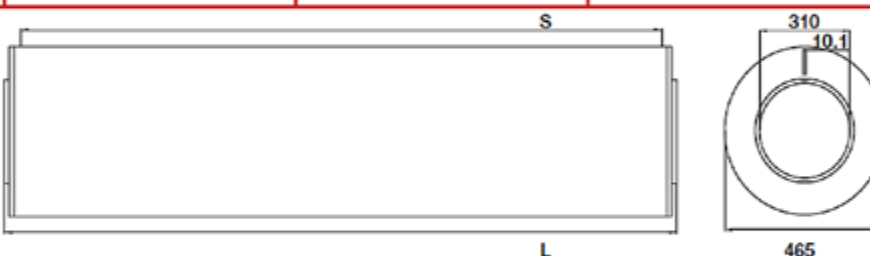

Seedex srl

Via Falzarego, 9/9A - 41049 Sassuolo (Mo) Italy - Tel. +39 0536 905606 Fax +39 0536 815690

www.seedex.it mail@seedex.it

| SIZE | L | S | DEVELOPMENT | DIAMETER |
|------------|---------|---------|-------------|----------|
| 720 | 723 mm | 640 mm | 720 mm | 229 mm |
| 720LL | 823 mm | 740 mm | 720 mm | 229 mm |
| 720 XL | 1023 mm | 940 mm | 720 mm | 229 mm |
| 720 2XL | 1323 mm | 1240 mm | 720 mm | 229 mm |
| 720 3XL | 1600 mm | 1517 mm | 720 mm | 229 mm |
| 720 L=1720 | 1720 mm | 1637 mm | 720 mm | 229 mm |

| SIZE | L | S | DEVELOPMENT | DIAMETER |
|-------------|---------|---------|-------------|----------|
| 1440 | 723 mm | 640 mm | 1440 mm | 458 mm |
| 1440 LL | 823 mm | 740 mm | 1440 mm | 458 mm |
| 1440 XL | 1023 mm | 940 mm | 1440 mm | 458 mm |
| 1440=1123 | 1123 mm | 1040 mm | 1440 mm | 458 mm |
| 1440 2XL | 1325 mm | 1240 mm | 1440 mm | 458 mm |
| 1440=1460 | 1460 mm | 1370 mm | 1440 mm | 458 mm |
| 1440 3XL | 1600 mm | 1577 mm | 1440 mm | 458 mm |
| 1440 L=1800 | 1800 mm | 1716 mm | 1440 mm | 458 mm |
| 1440 L=2000 | 2000 mm | 1916 mm | 1440 mm | 458 mm |

| SIZE | L | S | DEVELOPMENT | DIAMETER |
|----------|---------|---------|-------------|----------|
| 650 | 814 mm | 700 mm | 1460 mm | 465 mm |
| 650 L | 923 mm | 800 mm | 1460 mm | 465 mm |
| 465 2XL | 1323 mm | 1200 mm | 1460 mm | 465 mm |
| 465 3XL | 1600 mm | 1470 mm | 1460 mm | 465 mm |
| 465=1650 | 1650 mm | 1520 mm | 1460 mm | 465 mm |
| 465=1960 | 1960 mm | 1840 mm | 1460 mm | 465 mm |
| 465=2050 | 2050 mm | 1920 mm | 1460 mm | 465 mm |