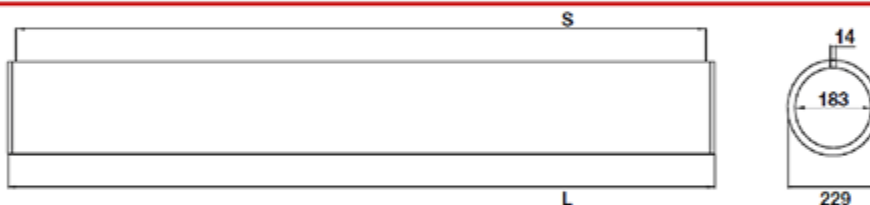

ROLLERFLEX

CILINDRO DI SILICONE INCISO AL LASER PER APPICAZIONE ENGOBBIO

- L' incisione effettuata al laser consente di decidere la quantità di engobbio da applicare, grazie alle diverse profondità disponibili e di personalizzare le grafiche con la possibilità di inserire scritte e loghi aziendali.
- La combinazione tra le diverse mescole silicomiche e le varie tipologie di materassini poliuretanicic consente di engobbiare qualsiasi tipo di lastra, anche nei casi in cui la superficie non sia perfettamente planare.

Seedex srl

Via Falzarego, 9/9A - 41049 Sassuolo (Mo) Italy - Tel. +39 0536 905606 Fax +39 0536 815690

www.seedex.it mail@seedex.it

| SIZE | L | S | DEVELOPMENT | DIAMETER |
|------------|---------|---------|-------------|----------|
| 720 | 723 mm | 640 mm | 720 mm | 229 mm |
| 720LL | 823 mm | 740 mm | 720 mm | 229 mm |
| 720 XL | 1023 mm | 940 mm | 720 mm | 229 mm |
| 720 2XL | 1323 mm | 1240 mm | 720 mm | 229 mm |
| 720 3XL | 1600 mm | 1517 mm | 720 mm | 229 mm |
| 720 L=1720 | 1720 mm | 1637 mm | 720 mm | 229 mm |

| SIZE | L | S | DEVELOPMENT | DIAMETER |
|-------------|---------|---------|-------------|----------|
| 1440 | 723 mm | 640 mm | 1440 mm | 458 mm |
| 1440 LL | 823 mm | 740 mm | 1440 mm | 458 mm |
| 1440 XL | 1023 mm | 940 mm | 1440 mm | 458 mm |
| 1440=1123 | 1123 mm | 1040 mm | 1440 mm | 458 mm |
| 1440 2XL | 1325 mm | 1240 mm | 1440 mm | 458 mm |
| 1440=1460 | 1460 mm | 1370 mm | 1440 mm | 458 mm |
| 1440 3XL | 1600 mm | 1577 mm | 1440 mm | 458 mm |
| 1440 L=1800 | 1800 mm | 1716 mm | 1440 mm | 458 mm |
| 1440 L=2000 | 2000 mm | 1916 mm | 1440 mm | 458 mm |