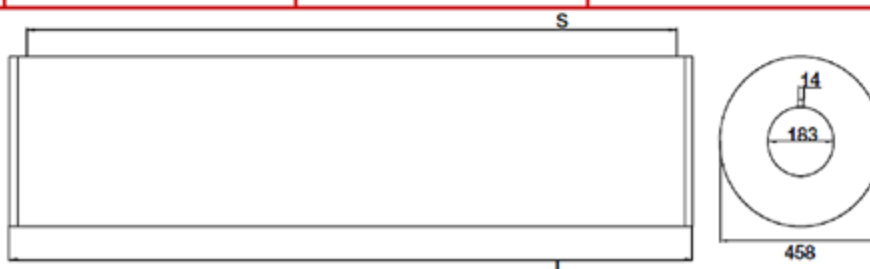

ROLLERFLEX

CILINDRO DI SILICONE INCISO AL LASER PER APPICAZIONE ENGOBBIO

- L' incisione effettuata al laser consente di decidere la quantità di engobbio da applicare, grazie alle diverse profondità disponibili e di personalizzare le grafiche con la possibilità di inserire scritte e loghi aziendali.
- La combinazione tra le diverse mescole silicomiche e le varie tipologie di materassini poliuretanicic consente di engobbiare qualsiasi tipo di lastra, anche nei casi in cui la superficie non sia perfettamente planare.

Seedex srl

Via Falzarego, 9/9A - 41049 Sassuolo (Mo) Italy - Tel. +39 0536 905606 Fax +39 0536 815690

www.seedex.it mail@seedex.it

| SIZE | L | S | DEVELOPMENT | DIAMETER |
|------------|---------|---------|-------------|----------|
| 720 | 723 mm | 640 mm | 720 mm | 229 mm |
| 720LL | 823 mm | 740 mm | 720 mm | 229 mm |
| 720 XL | 1023 mm | 940 mm | 720 mm | 229 mm |
| 720 2XL | 1323 mm | 1240 mm | 720 mm | 229 mm |
| 720 3XL | 1600 mm | 1517 mm | 720 mm | 229 mm |
| 720 L=1720 | 1720 mm | 1637 mm | 720 mm | 229 mm |

| SIZE | L | S | DEVELOPMENT | DIAMETER |
|-------------|---------|---------|-------------|----------|
| 1440 | 723 mm | 640 mm | 1440 mm | 458 mm |
| 1440 LL | 823 mm | 740 mm | 1440 mm | 458 mm |
| 1440 XL | 1023 mm | 940 mm | 1440 mm | 458 mm |
| 1440=1123 | 1123 mm | 1040 mm | 1440 mm | 458 mm |
| 1440 2XL | 1325 mm | 1240 mm | 1440 mm | 458 mm |
| 1440=1460 | 1460 mm | 1370 mm | 1440 mm | 458 mm |
| 1440 3XL | 1600 mm | 1577 mm | 1440 mm | 458 mm |
| 1440 L=1800 | 1800 mm | 1716 mm | 1440 mm | 458 mm |
| 1440 L=2000 | 2000 mm | 1916 mm | 1440 mm | 458 mm |